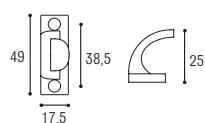

TIRANTINO

Cod. 91 CS 00
€ 7,00

Cod. 91 CL 00
€ 7,00

Cod. 91 OL 00
€ 5,90

Cod. 91 OY 00
€ 7,00