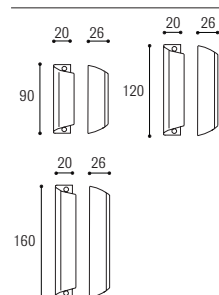

PLAY MANIGLIETTE

TIRANTINO

Materiale: Ottone
Material: Brass

Cromo satinato
Satined chrome

Cromo lucido
Polished chrome

Ottone lucido
Polished brass

Ottone graffiato
Scratched brass

Oro lucido
Polished gold

Yesterday

PLAY - Maniglia mm. 90
PLAY - Handle mm. 90

Cod. 89 CS 01
€ 4,30

Cod. 89 CL 01
€ 4,30

Cod. 89 OL 01
€ 3,70

Cod. 89 OG 01
€ 3,70

PLAY - Maniglia mm. 120
PLAY - Handle mm. 120

Cod. 89 CS 02
€ 5,50

Cod. 89 CL 02
€ 5,50

Cod. 89 OL 02
€ 4,50

Cod. 89 OG 02
€ 4,50

PLAY - Maniglia mm. 160
PLAY - Handle mm. 160

Cod. 89 CS 03
€ 6,30

Cod. 89 CL 03
€ 6,30

Cod. 89 OL 03
€ 5,20

Cod. 89 OG 03
€ 5,20