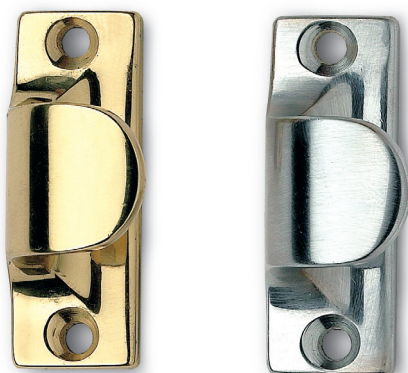

PLAY MANIGLIETTE

TIRANTINO

Materiale: Ottone
Material: Brass

Cromo satinato
Satined chrome

Cromo lucido
Polished chrome

Ottone lucido
Polished brass

Ottone graffiato
Scratched brass

Oro lucido
Polished gold

Yesterday

PLAY - Maniglia mm. 90
PLAY - Handle mm. 90

Cod. 89 CS 01
€ 4,30

Cod. 89 CL 01
€ 4,30

Cod. 89 OL 01
€ 3,70

Cod. 89 OG 01
€ 3,70

PLAY - Maniglia mm. 120
PLAY - Handle mm. 120

Cod. 89 CS 02
€ 5,50

Cod. 89 CL 02
€ 5,50

Cod. 89 OL 02
€ 4,50

Cod. 89 OG 02
€ 4,50

PLAY - Maniglia mm. 160
PLAY - Handle mm. 160

Cod. 89 CS 03
€ 6,30

Cod. 89 CL 03
€ 6,30

Cod. 89 OL 03
€ 5,20

Cod. 89 OG 03
€ 5,20