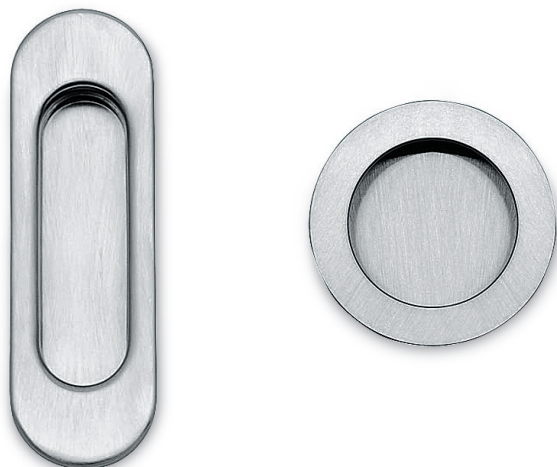

## MANIGLIE INCASSO

## BOCCHETTE

Materiale: Acciaio inox  
Material: Stainless steel

■ Acciaio satinato  
■ Satines stainless steel

■ Acciaio satinato  
■ Satines stainless steel

	Maniglia da incasso ovale <i>Embedded oval handle</i>	Cod. 48 AS 46 <b>€ 11,10</b>
	Maniglia da incasso tonda mm 30 <i>Embedded round handle</i>	Cod. A 14 C <b>€ 9,90</b>
	Maniglia da incasso tonda mm 40 <i>Embedded round handle</i>	Cod. A 14 B <b>€ 11,10</b>
	Maniglia da incasso tonda mm 50 <i>Embedded round handle</i>	Cod. A 14 A <b>€ 14,10</b>

	Bocchetta mm 52 foro yale <i>Cylinder hole escutcheon</i>	Cod. 26 AS 56 <b>€ 8,80</b>
	Nottolino WC completo <i>Bath room escutcheon</i>	Cod. 26 AS 86 <b>€ 27,50</b>
	Bocchette foro patent <i>Patent hole escutcheons</i>	Cod. 26 AS 57 <b>€ 8,80</b>