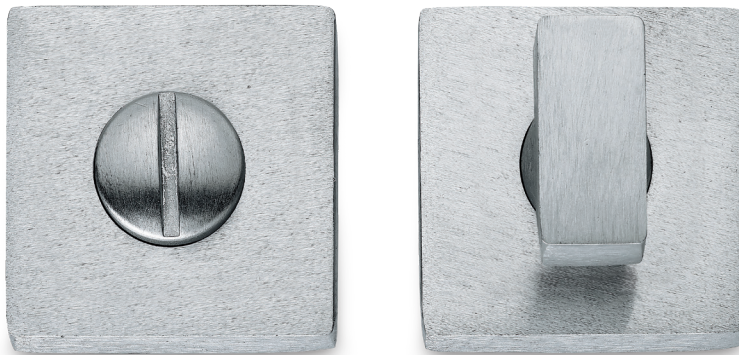

ENGEL

NOTTOLINO WC COMPLETO SU ROSETTA QUADRATA FENIX

ENGEL

NOTTOLINO WC COMPLETO SU ROSETTA QUADRATA PITAGORA

Materiale: Zircal
Material: Zircal

Cromo lucido +
cromo satinato
Polished chrome +
satined chrome

Cromo satinato
Satined chrome

Cromo lucido
Polished chrome

Nottolino wc completo su rosetta FENIX $\varnothing 45 - \varnothing 6$
Complete wc set on rose FENIX $\varnothing 45 - \varnothing 6$

Cod. 178 CS 86 RQ
€ 29,50

Cod. 178 CL 86 RQ
€ 29,50

Nottolino wc completo su rosetta FENIX $\varnothing 50 - \varnothing 6$
Complete wc set on rose FENIX $\varnothing 50 - \varnothing 6$

Cod. 178 CS 86 50 RQ
€ 29,50

Cod. 178 CL 86 50 RQ
€ 29,50