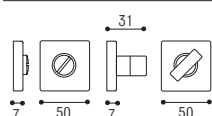

Nottolino wc completo su rosetta FENIX $\varnothing 50 - \varnothing 6$
Complete wc set on rose FENIX $\varnothing 50 - \varnothing 6$

Cod. 178 CS 86 50 RQ
€ 29,50

Cod. 178 CL 86 50 RQ
€ 29,50