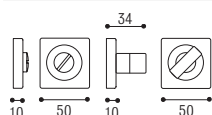

Nottolino wc completo su rosetta PITAGORA $\varnothing 50 - \varnothing 6$
Complete wc set on rose PITAGORA $\varnothing 50 - \varnothing 6$

Cod. 178 CC 86 RQ 98
€ 33,10

Cod. 178 CS 86 RQ 98
€ 33,10

Cod. 178 CL 86 RQ 98
€ 33,10

NOTTOLINO DISPONIBILE ANCHE CON $\varnothing 8$ - AVAILABLE ON REQUEST WITH $\varnothing 8$