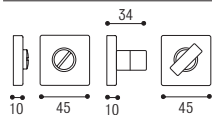

Nottolino wc completo su rosetta FENIX $\varnothing 45 - \varnothing 6$
Complete wc set on rose FENIX $\varnothing 45 - \varnothing 6$

Cod. 178 CS 86 RQ
€ 29,50

Cod. 178 CL 86 RQ
€ 29,50